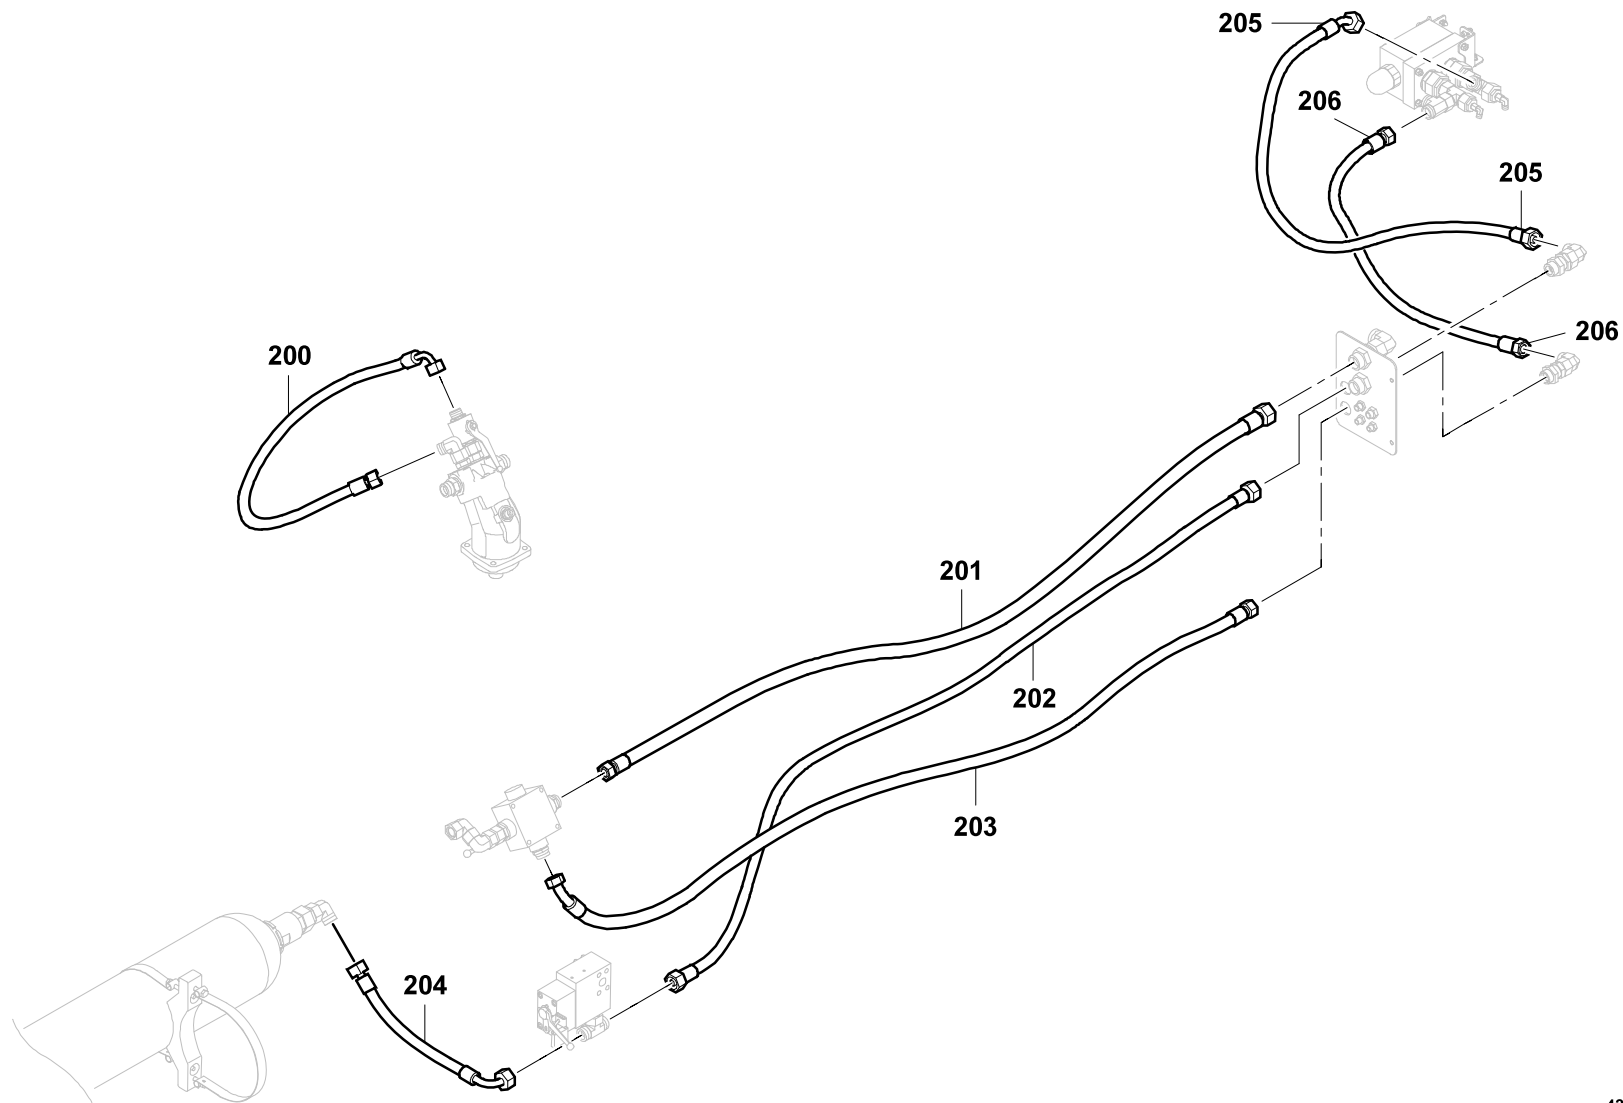

GROVE

SCHLAUCHLEITUNGEN NACHLAEUFERBETRIEB VORSPANNUNG KOLBENSEITE

HOSE ASSEMBLIES TRAILER OPERATION PRESTRESS PISTON SIDE

BILDТАFEL
PICTORIAL DISPLAY**GMK4080-3**

12.17

4230407-ETL A

1/2

4230407-A-BL01-1217-0000

GROVE[®]

SCHLAUCHLEITUNGEN NACHLAEUFERBETRIEB VORSPANNUNG KOLBENSEITE

HOSE ASSEMBLIES TRAILER OPERATION PRESTRESS PISTON SIDE

BILDТАFEL
PICTORIAL DISPLAY**GMK4080-3**

12.17

4230407-ETL A

2/2